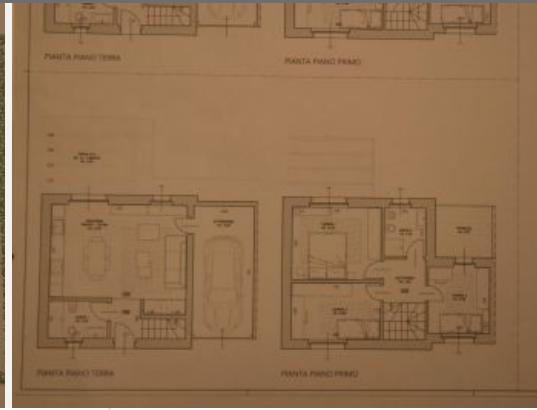

## Via Don Luigi Sturzo, Azzano Mella (BS)

Villa bifamiliare da costruire, piano terra, con garage all'americana in classe "A+" a partire da 265.000.

La villa verrà realizzata in zona residenziale nuova, vicino, alle scuole, ai servizi del Comune di Azzano Mella, a 10 chilometri a sud di Brescia ed attaccata alle principali vie di comunicazioni.